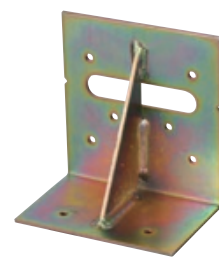

Cマーク表示金物

まぐさ受け金物 LH

●付属品

太めくぎ ZN65

LH-204

LH-206

■寸法図

LH-204

LH-206

用途

- 幅1m以下の開口部のまぐさ及び縦材の緊結などに使用します。

サイズ LH-204:L=89 LH-206:L=140

材質 JIS G 3131 SPHC

表面処理 JIS H 8610・H 8625 電気亜鉛めっき2級
クロメート2級黄色皮膜 (Ep-Fe/Zn5/CM2C)

付属部品 LH-204:太めくぎ ZN65 8本
LH-206:太めくぎ ZN65 12本

梱包 40個/ケース