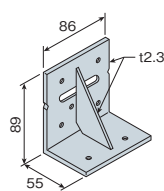

Cマーク表示金物

まぐさ受け金物 LH

●付属品

太めくぎ ZN65

LH-204

LH-206

■寸法図

LH-204

LH-206

用途

- 幅1m以下の開口部のまぐさ及び縦材の緊結などに使用します。

サイズ LH-204:L=89 LH-206:L=140

材質 JIS G 3131 SPHC

表面処理 JIS H 8610・H 8625 電気亜鉛めっき2級
クロメート2級黄色皮膜 (Ep-Fe/Zn5/CM2C)

付属部品 LH-204:太めくぎ ZN65 8本
LH-206:太めくぎ ZN65 12本

梱包 40個/ケース