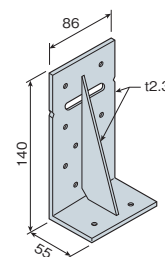

Cマーク表示金物

まぐさ受け金物 LH

●付属品

太めくぎ ZN65

LH-204

LH-206

■寸法図

LH-204

LH-206

用途

- 幅1m以下の開口部のまぐさ及び縦材の緊結などに使用します。

サイズ LH-204:L=89 LH-206:L=140

材質 JIS G 3131 SPHC

表面処理 JIS H 8610・H 8625 電気亜鉛めっき2級
クロメート2級黄色皮膜 (Ep-Fe/Zn5/CM2C)

付属部品 LH-204:太めくぎ ZN65 8本
LH-206:太めくぎ ZN65 12本

梱包 40個/ケース