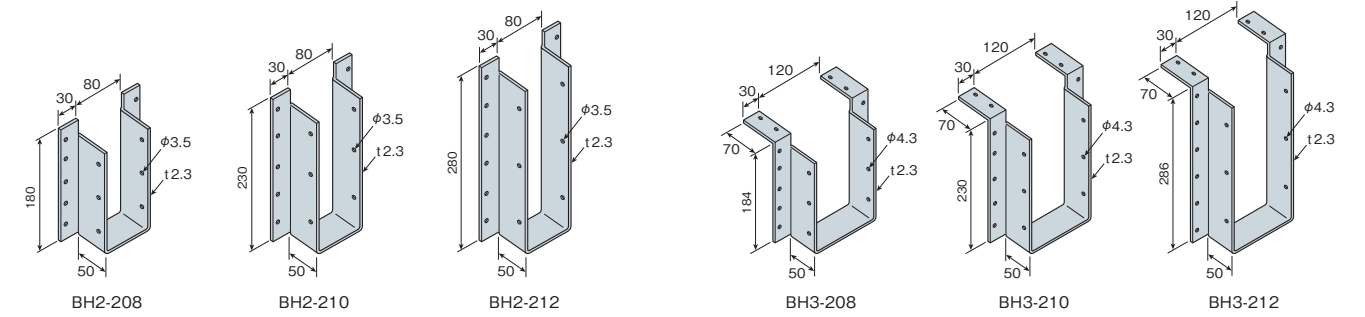

BH3-210

BH3-212

BH2-208

BH2-210

BH2-212

BH3-208

BH3-210

BH3-212

用途

●梁の接合部に支持点がない場合の緊結などに使用します。

サイズ	BH2-208:L=180	BH2-210:L=230	BH2-212:L=280	BH3-208:L=184	BH3-210:L=230	BH3-212:L=286
材質	JIS G 3302(溶融亜鉛めっき鋼板及び鋼帯)一般用SGHCまたはSGCC					
表面処理	Z27(溶融亜鉛めっき)					
付属部品	BH2-208、BH2-210:太めくぎ ZN65 16本 BH2-212:太めくぎ ZN65 6本、ZN90 12本					
梱包	BH2-208、BH2-210:30個/ケース					
	BH2-212、BH3-208、BH3-210、BH3-212:20個/ケース					