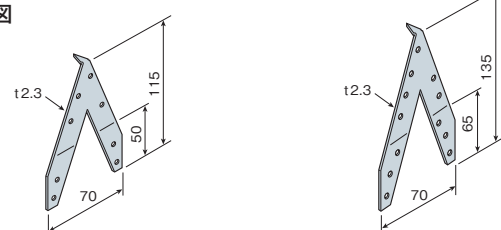

Zマーク表示金物 **山形プレート VP**

● 付属品

VP: 太めくぎ ZN90

VP-2: 太めくぎ ZN65

VP

VP-2

■ 寸法図

用途

- 引張を受ける柱の上下の接合などに使用します。

サイズ VP: 2.3×70×115 VP-2: 2.3×70×135

材質 JIS G 3302 (溶融亜鉛めっき鋼板及び鋼帯) 一般SGHCまたはSGCC
表面処理 Z27 (溶融亜鉛めっき)

付属部品 VP: 太めくぎ ZN90 8本 VP-2: 太めくぎ ZN65 12本

梱包 100枚/ケース

使用接合具

	VP	VP-2
太めくぎ ZN90 (付属品)	8本	—
太めくぎ ZN65 (付属品)	—	12本

■ 取付図